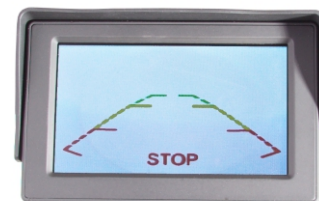

Mini-Rückfahrkamera

Universell einsetzbar für Heck- und Frontmontage

271-CAM110140N

Horizontale Montage

Vertikale Montage

Anschlusskabel mit RCA Stecker
und Stromversorgung 0,3m

8m Videokabel (gesamt mit Kamera Kabel 8,0m)

Kleiner Kamerastecker ø 5 mm

Parklinien wählbar

Technische Merkmale:

- Sensor: NTSC 1/4 CMOS / Farbe
- Auflösung: 720 x 480 px
- Blickwinkeln: 175° diag. / 140° H / 105°V
- Bildeinstellung 1: Horizontal/vertikal
- Bildeinstellung 2: Normal/gespiegelt
- Parklinien: Ja + ein / aus
- Betriebsspannung: DC 3,3V
- Stromverbrauch: 1,5W (100mA)
- Gehäusemaße mm: 25 (B) * 26 (T) * 26 (H)
- Gewicht: 180g
- Schutzklasse: Ip68
- Stromversorgungskabel mit Spannungswandler: 0,30m
- Verlängerungskabel : 8,00m