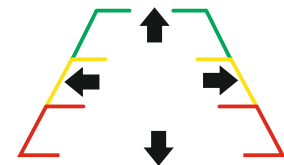

RCA/DC Adapter

Mutter und
Auflagedichtung

Programmiergerät

Technische Merkmale

- Sensor: 1/3" SONY SUPER HAD II COLOR CCD
- Linse: f 1.8mm
- Verschlusszeit: 1/60 - 1/100.000 sec.
- Pixels: 976(H) x 582(V) 570K
- Horizontale Auflösung: 600TV Linien
- Video System: NTSC, 1,0V p-p composite : 75 Ohm
- S/R Verhältnis: 52dB <
- Wide Dynamic Range: Digitales WDR E/A (Schärfenanpassung an Lichtverhältnisse)
- Dynamic Noise Reduction DNR: E/A
- Bildwinkel: 165° Diag. / 130° Hori. / 95° Vert.
- Bildwiedergabe: Normal / Spiegelbild (für vordere Montage)
- Einstellbare Begrenzungslinien
- Bildeinstellungen benutzerdefiniert veränderbar
- Nachtsichttauglich: 0,01 Lux
- Mikrofon: Nein
- Text einfügen möglich (OSD)
- Betriebsspannung: DC 12V +/- 10%
- Stromverbrauch: = 100 mA
- Temperaturbereich Betrieb: -20°C b. +70°C
- Schutzklasse: Ip68
- Maße ohne Gewinde: 30(B)x30(T)x22(H) mm
- Anschluss: RCA
- Made in Korea

Normal

WDR

Einstellbare Begrenzungslinien

ZUBEHÖR

270-CAD130055

Befestigungsunterlage
für Aufbaumontage
mit nicht zugänglicher
Rückseite

270-CAD130054

Winkelunterlage 6°
für mehr Neigung.