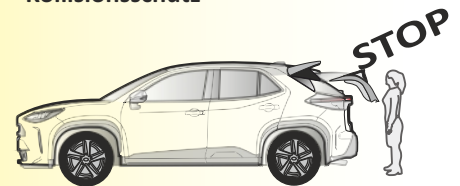

Optional

Art.: 510-17956-4

Fußsensor (Kicksensor) für bequemes Öffnen und Schließen durch eine Fußbewegung.

Technische Änderungen und Druckfehler vorbehalten!

5 x SICHERHEIT

Kollisionsschutz

Einklemmschutz

Akustische/optische Warnsignale