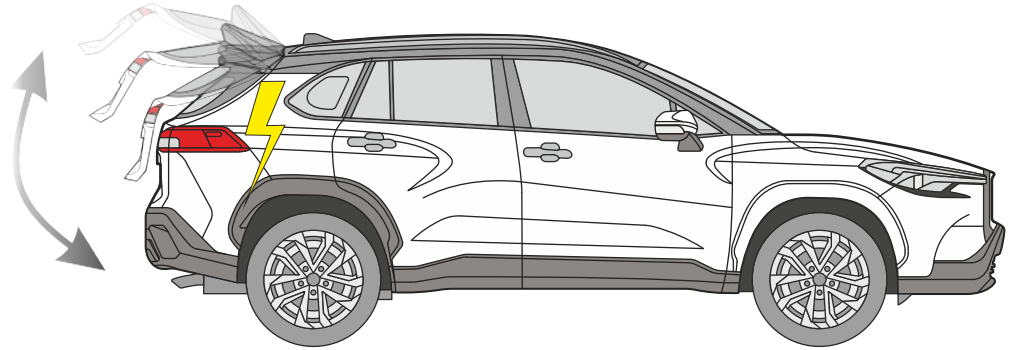

Für alle Corolla Cross Modelle geeignet

6x BEDIENUNG*

Fahrzeug Fernbedienung

Taster am Armaturenbrett

Fahrzeugtaster für Verriegelung

Fahrzeugtaster für Entriegelung

Taster in der Heckklappe

Kicksensor (Fußsensor)

Genießen Sie hohen Komfort mit der elektrischen Heckklappenöffnung.

Produktmerkmale

- Öffnen und Schließen mit der eigenen Fahrzeugfernbedienung.
- Öffnen und Schließen mit Taster am Armaturenbrett und an der Heckklappe.
- Öffnen und Schließen mit Taster in der Fahrertür
- Optionaler Fußsensor für noch mehr Komfort.
- Leicht Anlernbare Öffnungshöhe.
- Einklemm- und Hindernisschutz.
- Erhöhte Sicherheit mit Warnton und Blinken
- Doppelter starker Spindelantrieb
- Einbau ohne Änderung am Fahrzeug
- Einbau kann rückgängig gemacht werden
- 2 Jahre Garantie auf Teile